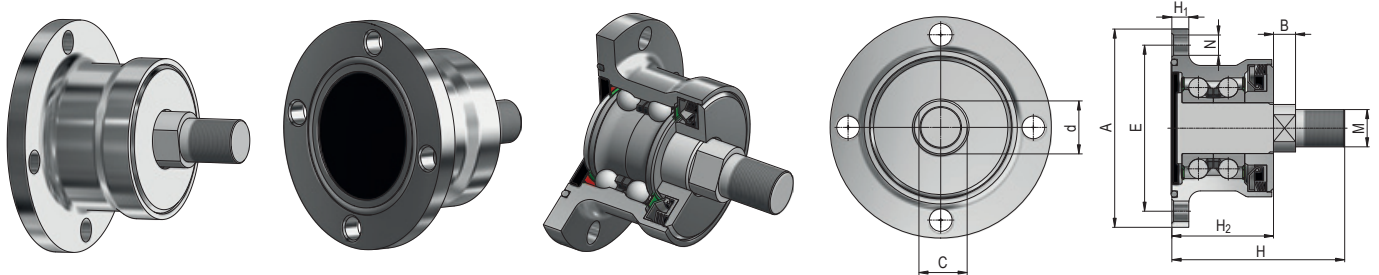

## AGRIHUB / AGRO POINT BEARING UNIT

Agrihub / Agro point bearing unit								
Dimensions mm								Bearing Designation
d	D	A	E	H	H <sub>1</sub>	H <sub>1</sub>	N	
17	47	92	75	40,2	5	34	6xØ6,6H12	AGH/H 17-75 6H6

Agrihub / Agro point bearing unit								
Dimensions mm								Bearing Designation
d	C	A	E	N	H	H <sub>2</sub>	B	M
28	25	117	98	4xM12x1,25	101,4	60,3	13	M22x1,5
								 AGH/S 28-98 4M12