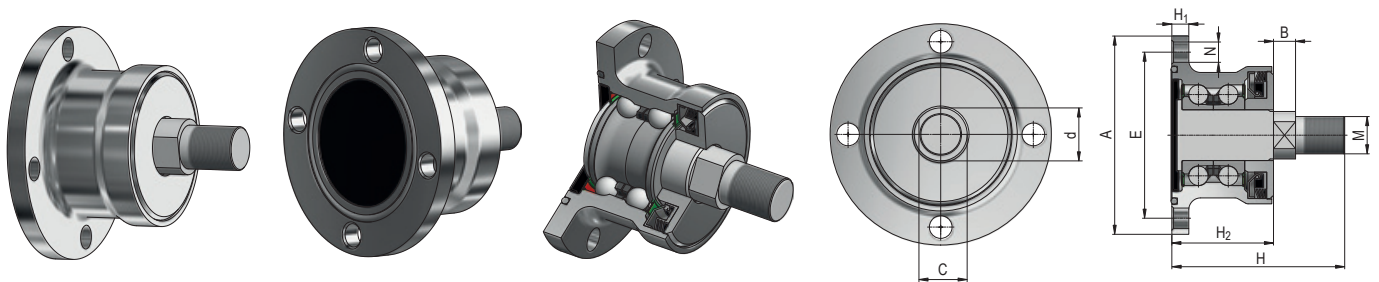

# AGROHUB / DRŽIAK DISKOV

Agrohuby / Držiaky diskov								
Rozmery telesa mm								Označenie telesa s ložiskom
d	D	A	E	H	H <sub>1</sub>	H <sub>2</sub>	N	
17	47	92	75	40,2	5	34	6xØ6,6H12	AGH/H 17-75 6H6

Agrohuby / Držiaky diskov									
Rozmery telesa mm								Označenie telesa s ložiskom	
d	C	A	E	N	H	H <sub>2</sub>	B	M	
28	25	117	98	4xM12x1,25	101,4	60,3	13	M22x1,5	AGH/S 28-98 4M12