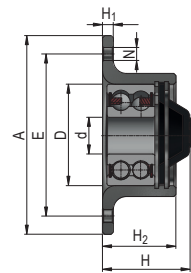

## AGROHUB / DRŽIAK DISKOV

Agrohub / Držiak diskov

Rozmery telesa mm								Označenie telesa s ložiskom
d	D	A	E	H	H <sub>1</sub>	H <sub>1</sub>	N	
17	47	92	75	40,2	5	34	6xØ6,6H12	AGH/H 17-75 6H6