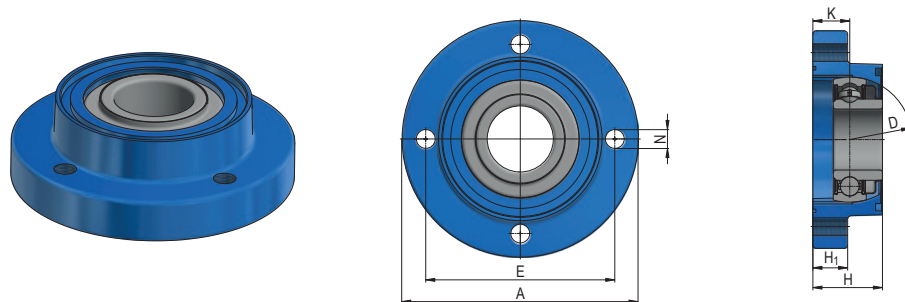

# KRUHOVÉ LIATINOVÉ TELESÁ S LOŽISKOM TYPU LSGR

LSGR205FS

Kruhové liatinové telesá s ložiskom typu LSGR						
Rozmery telesa mm						Označenie telesa s ložiskom
A	D	E	L	K	N	
99	52	82	43	19,5	4xM10	LSGR205FS

LSGR207TBS

Kruhové liatinové telesá s ložiskom typu LSGR							
Rozmery telesa mm						Označenie telesa s ložiskom	
A	D	E	H	H <sub>1</sub>	K	N	
125	72	100	40	20	21	4xM12	LSGR207TBS