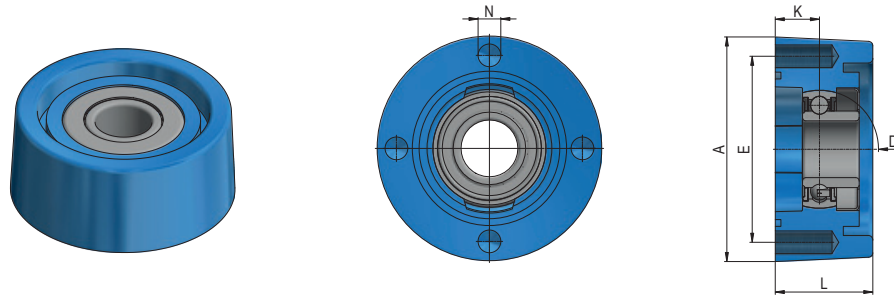

# KRUHOVÉ LIATINOVÉ TELESÁ S LOŽISKOM TYPU LSGR

LSGR205FS

Kruhové liatinové telesá s ložiskom typu LSGR						
Rozmery telesa mm						Označenie telesa s ložiskom
A	D	E	L	K	N	
99	52	82	43	19,5	4xM10	LSGR205FS

LSGR207TBS

Kruhové liatinové telesá s ložiskom typu LSGR							
Rozmery telesa mm						Označenie telesa s ložiskom	
A	D	E	H	H <sub>1</sub>	K	N	
125	72	100	40	20	21	4xM12	LSGR207TBS